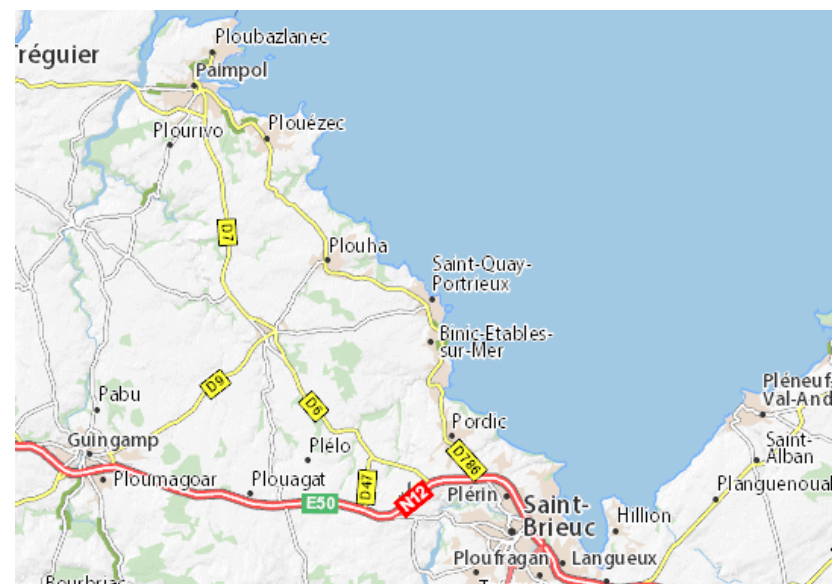

Communes aux alentours (rayon d'environ 10km) :

TREVENEUC, PLOUHA, PLOURHAN, PLEGUIEN.

CAMPING CARS

PARKING ET EMPLACEMENTS A BINIC :

PLAGE DU MOULIN

POUR VOUS RENDRE A ST QUAY PORTRIEUX...

EN VOITURE

EN VENANT DE RENNES ou DE BREST PAR LA RN12,
PRENDRE LA SORTIE « PAIMPOL PAR LA COTE »

EN TRAIN

TGV jusqu'à ST BRIEUC

PUIS AUTOCAR JUSQU'A ST QUAY PORTRIEUX, ARRET « PLAGES DU CASINO »

EN AVION

AEROPORTS LES PLUS PROCHES :

RENNES ST JACQUES / BREST GUIPAVAS